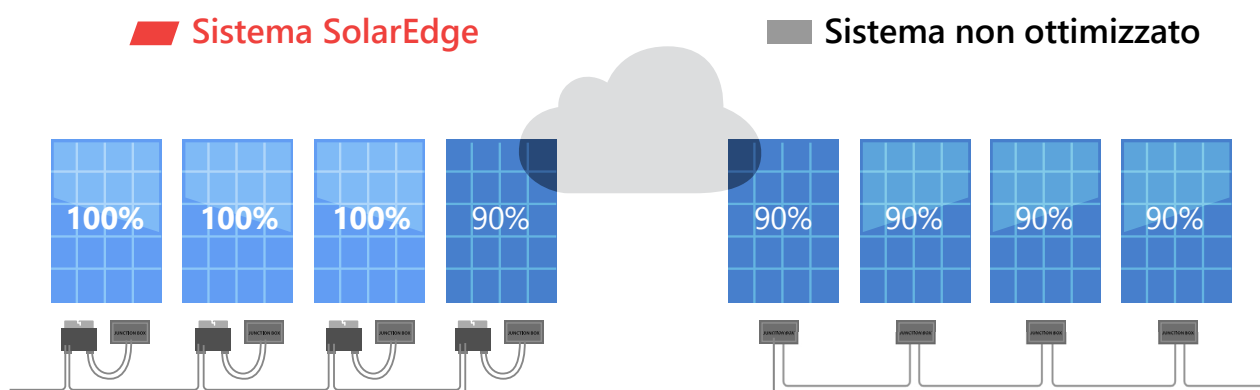

WORKS ENERGY SOLAREGE SPECIALIST

Impianti fotovoltaici con ottimizzatori di potenza

SolarEdge è oggi l'azienda di inverter solari numero uno al mondo, l'inverter SolarEdge è progettato per funzionare con gli ottimizzatori di potenza che aumentano la produzione di energia; grazie all'installazione di un ottimizzatore per ogni modulo, l'inverter avrà semplicemente il compito di trasformare la corrente, ne deriva un prodotto meno complesso con altissima efficienza che garantisce fino al 50% in meno di perdite rispetto agli altri concorrenti sul mercato con monitoraggio integrato a livello di ogni singolo modulo.

Works Energy è azienda partner e Centro Assistenza Tecnica degli impianti fotovoltaici **solar**edge

INIZIA A VIVERE CON IL SOLE - ENERGIA QUANDO TI SERVE - IN TOTALE TRANQUILLITÀ - TUTTO SOTTO CONTROLLO

SolarEdge Home introduce un nuovo concetto di energia intelligente per la casa che va oltre la produzione di energia solare, accumulando, distribuendo e gestendo automaticamente in tutta la casa l'elettricità generata, giorno e notte. Sfruttando l'energia del sole 24 ore su 24, SolarEdge Home consente di massimizzare l'energia solare, di ottimizzare il consumo del fotovoltaico e di aumentare il risparmio energetico. Visualizza e gestisci la produzione e il consumo di energia mediante un'unica app accessibile da smartphone, scaricabile da App Store e Google Play, facile da usare e che controlla il funzionamento di tutti i componenti del sistema.